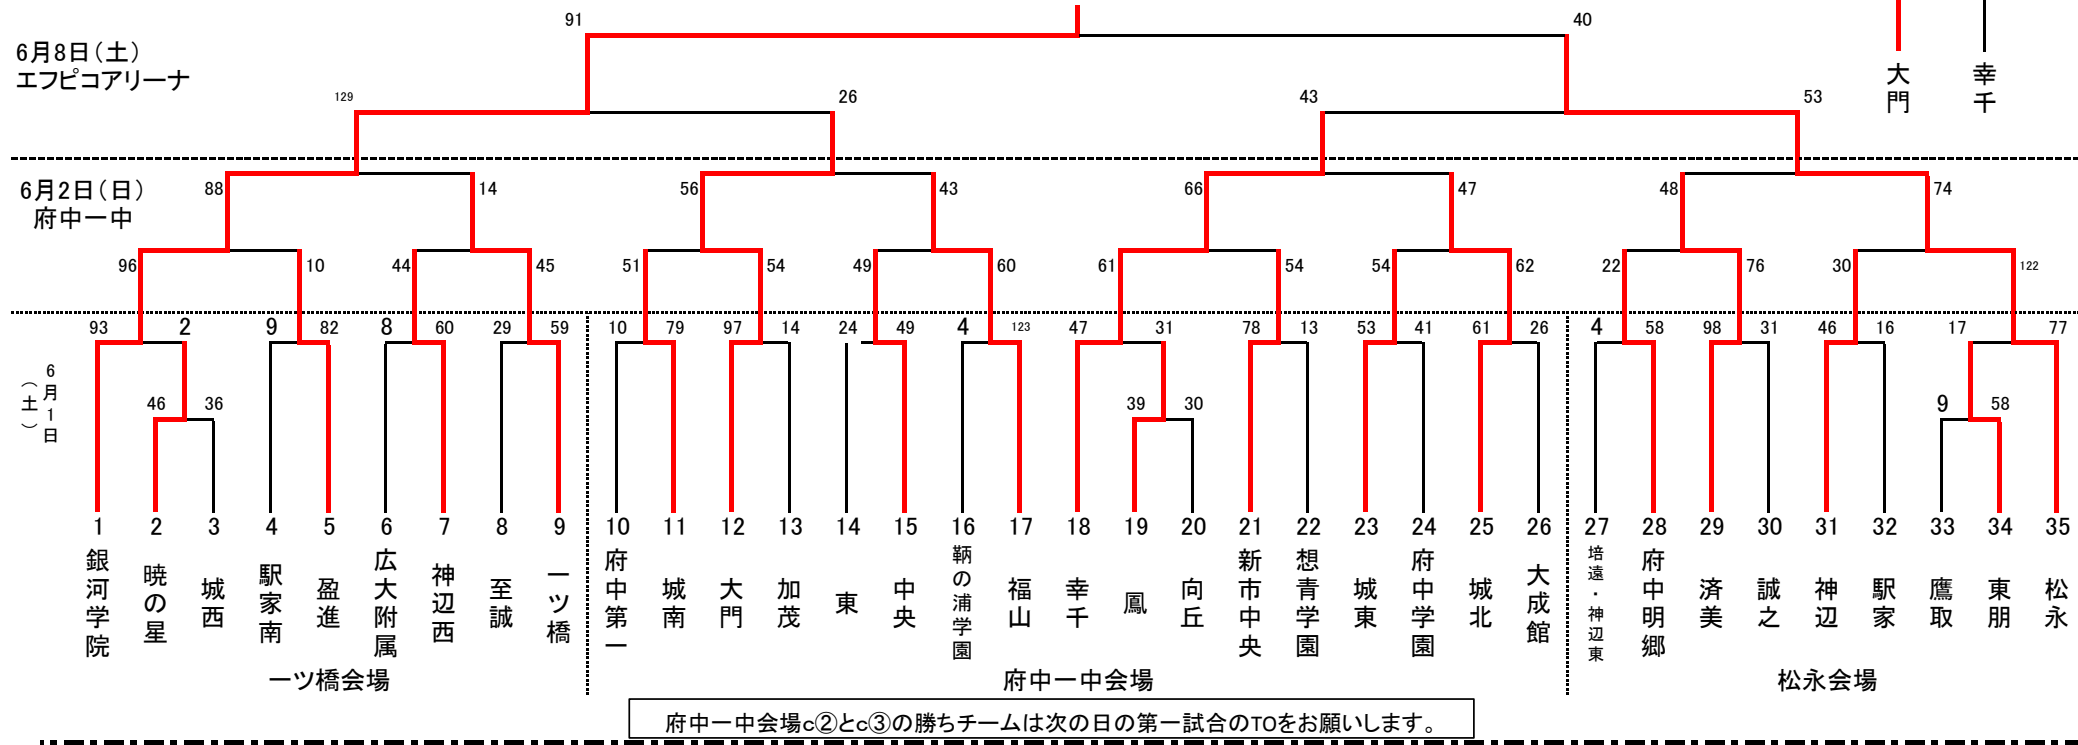

令和6年度 福山地区春季総合体育大会バスケットボール組み合わせ

<女子の部>

【三位(代表)決定戦】

◎試合開始予定時間

<6/1>	<6/2>	<6/8>
1, 9:00~	9:00~	10:30~
2, 10:10~	10:20~	11:50~
3, 11:20~	11:40~	13:10~
4, 12:30~	13:00~	14:30~
5, 13:40~	14:20~	
6, 14:50~	15:40~	

※試合が遅れた場合は、前の試合終了後10分後に次の試合を始める。

<男子の部>

【三位(代表)決定戦】