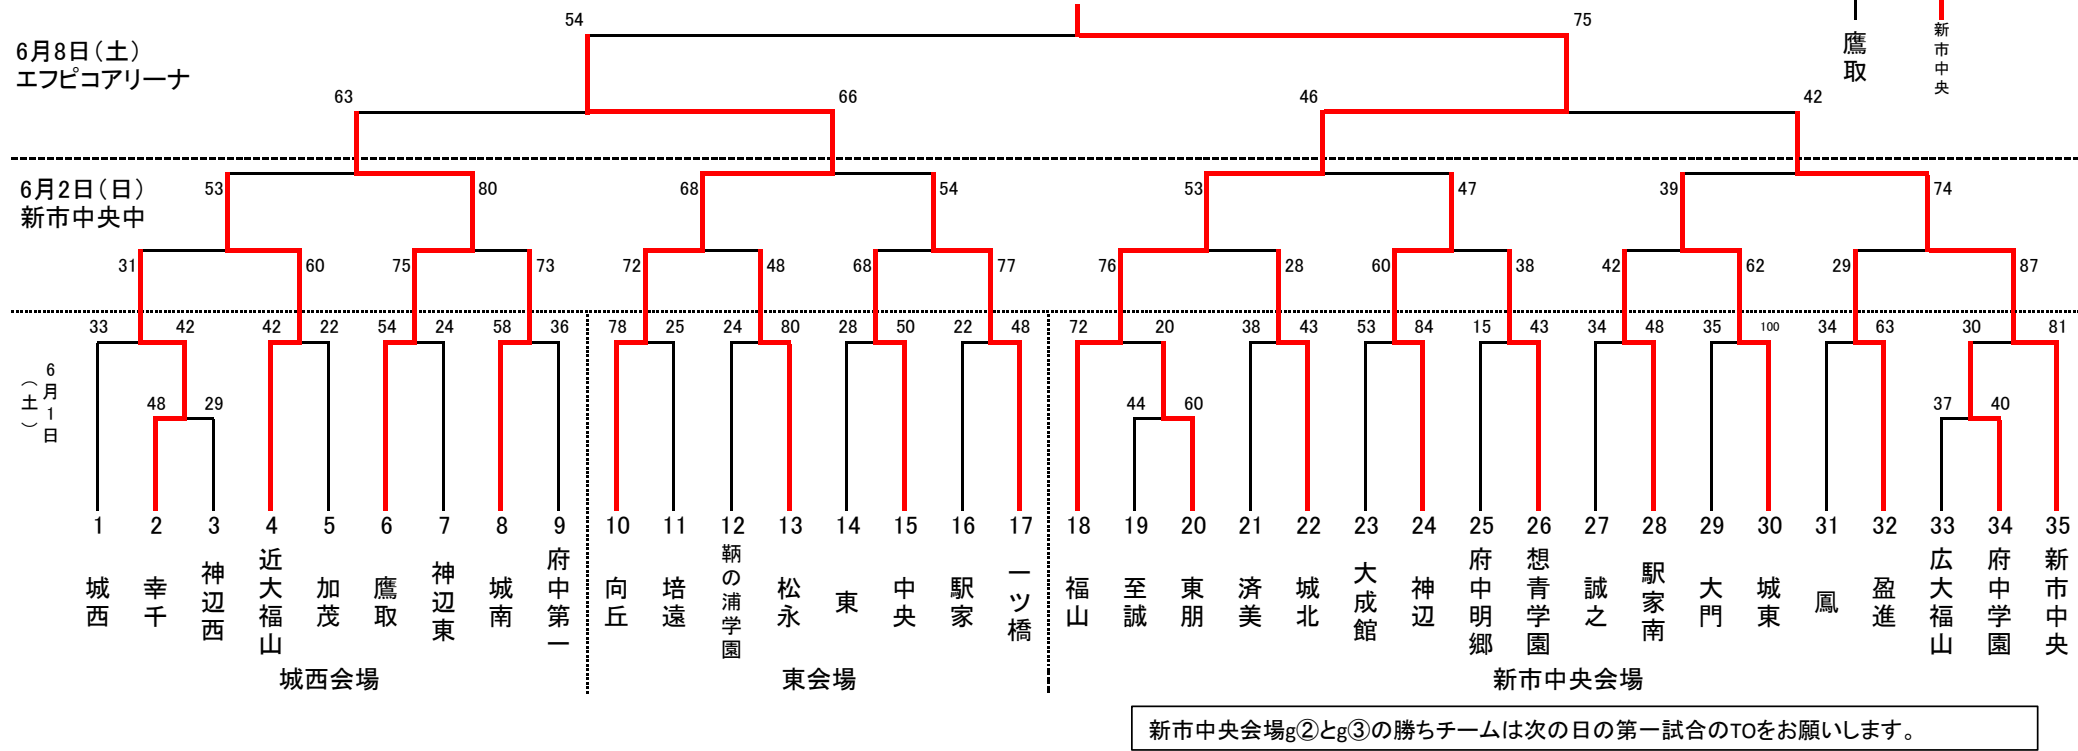

令和6年度 福山地区春季総合体育大会バスケットボール組み合わせ

<女子の部>

【三位(代表)決定戦】

◎試合開始予定時間

<6/1>	<6/2>	<6/8>
1, 9:00~	9:00~	10:30~
2, 10:10~	10:20~	11:50~
3, 11:20~	11:40~	13:10~
4, 12:30~	13:00~	14:30~
5, 13:40~	14:20~	
6, 14:50~	15:40~	

※試合が遅れた場合は、前の試合終了後10分後に次の試合を始める。

<男子の部>

【三位(代表)決定戦】